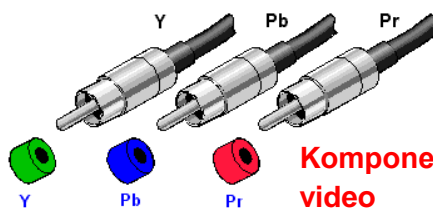

OUT

IN

OUT

Y

Pb

Pr

Komponentní video

JACK 3,5mm stereo

S-VIDEO

Composite Video

Scart adapter

Jack redukce
6,3 na 3,5

HDMI-A HDMI-C HDMI-D

Gold

Full HD
1080

HDMI™
HIGH-DEFINITION MULTIMEDIA INTERFACE