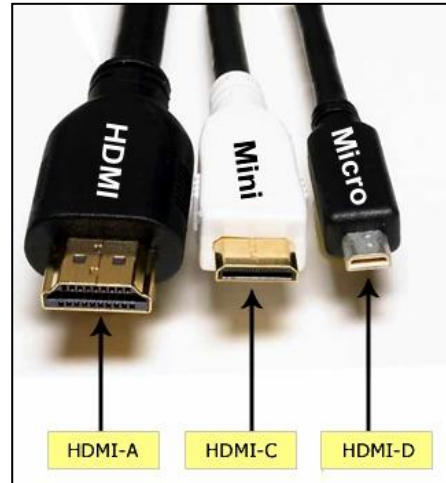

OUT

IN

OUT

Y

Pb

Pr

Komponentní video

JACK 3,5mm stereo

S-VIDEO

Composite Video

Scart adapter

Jack redukce
6,3 na 3,5

HDMI-A HDMI-C HDMI-D

Gold

Full HD
1080

HDMI™
HIGH-DEFINITION MULTIMEDIA INTERFACE

HDMI
2,0 - 1,4 - 1,3 - 1,0

Adaptér HDMI

USB 2,0 - 3,0

Bezdrátová konektivita

WiFi ready?