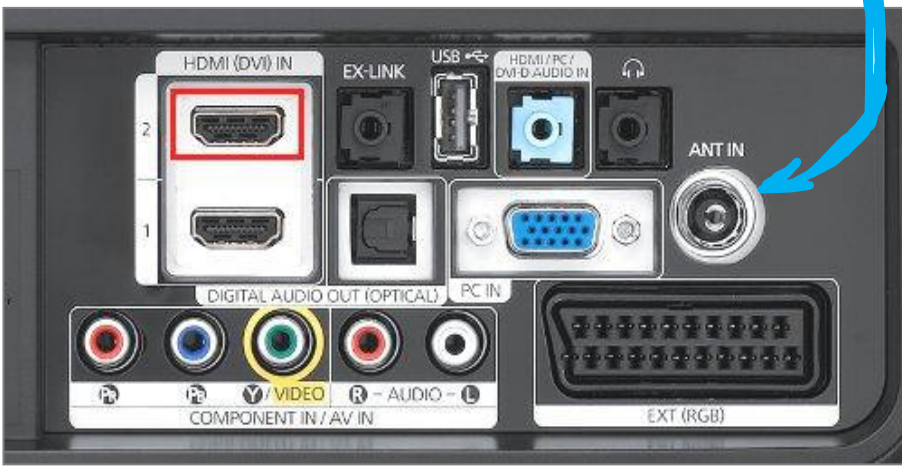

HDMI
2,0 - 1,4 - 1,3 - 1,0

Adaptér HDMI

USB 2,0 - 3,0

Bezdrátová konektivita