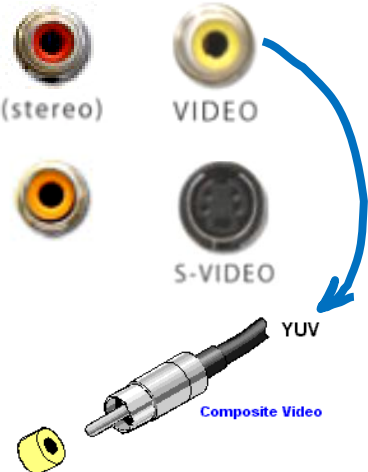

OUT

IN

OUT

Y

Pb

Pr

Komponentní video

JACK 3,5mm stereo

S-VIDEO

Composite Video

Scart adapter

Jack redukce
6,3 na 3,5

HDMI-A HDMI-C HDMI-D

Gold

Full HD
1080

HDMI™
HIGH-DEFINITION MULTIMEDIA INTERFACE