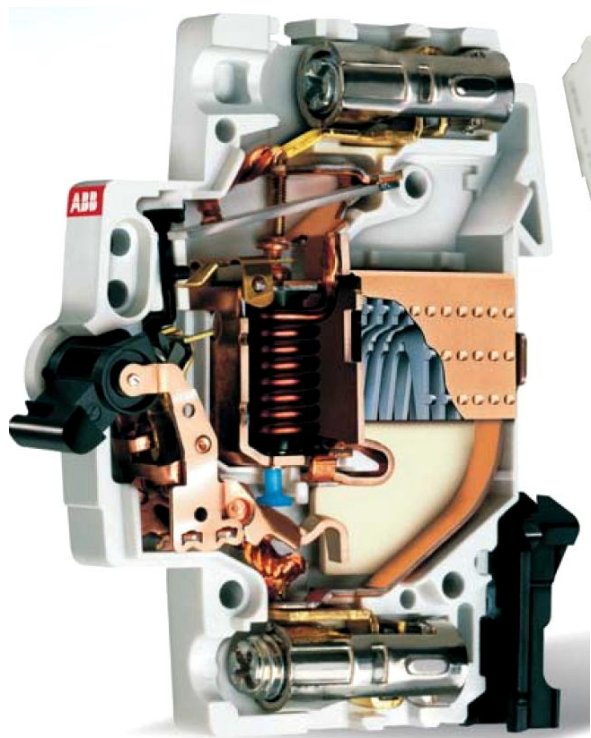

Pojistky a jističe - elektroinstalace

E 27 (Edison)? do 25 A
E 33 (Goliáš)? do 35 A

Přetavená závitová pojistka?

2 vypínače v jističi?

jističe pro - světelné, zásuvkové okruhy?