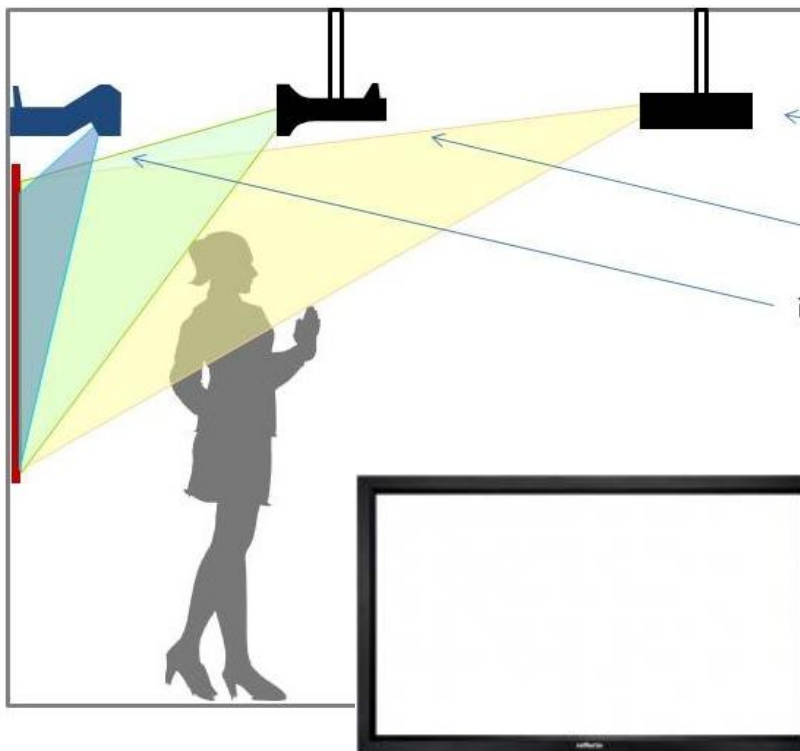

Nativní rozlišení a poměr stran obrazu?

**Světelný tok?
Světelný výkon?**

XGA (4 : 3), SXGA (16:9), WXGA (16 : 10)

1300 ANSI lumenů, HDMI vstup, komponentový a kompozitní video vstup a VGA vstup

nativní poměr - ideální vzdálenost od stěny při 4:3 (1,8 m - 2,5 m)

ideální vzdálenost od stěny při 16:9 (1,9 m - 2,65 m)

LED - 20.000 hodin, kontrastní poměr 2000 : 1

1x stereo-RCA audio vstup,

1x 3,5 mm jack audio vstup