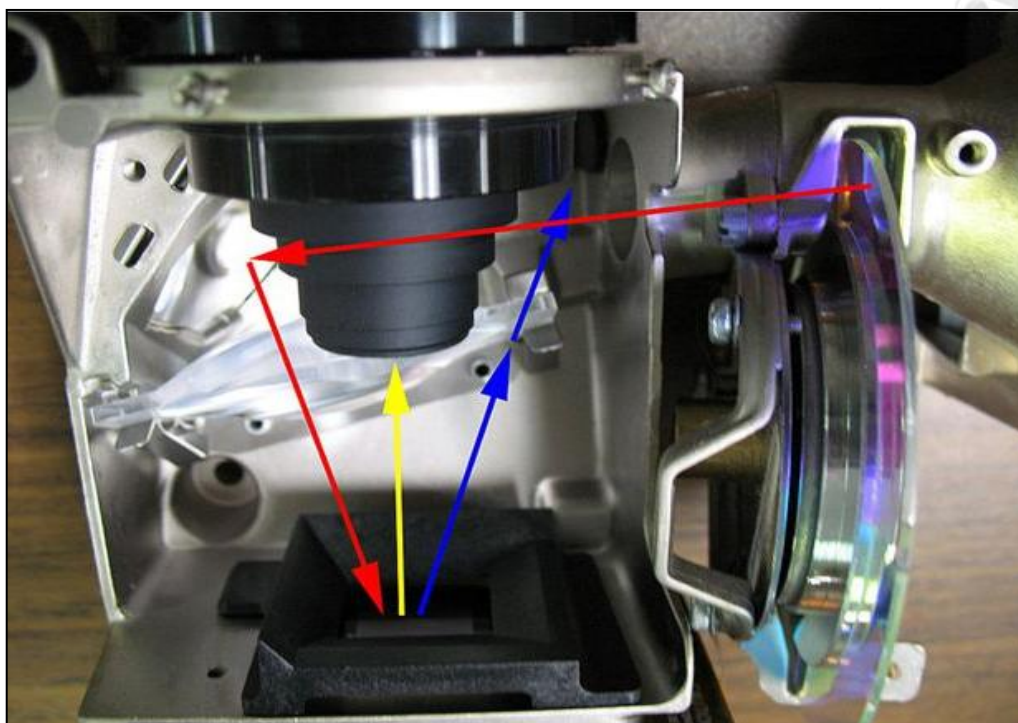

Projektory - zkoušení

Typ projektoru?

Výhody?
Nevýhody?