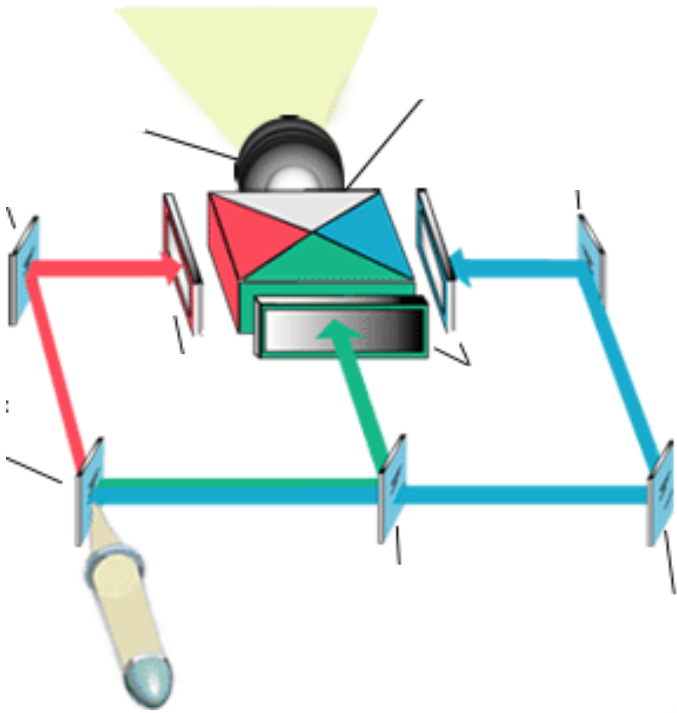

**Typ
projektoru?**

**Výhody?
Nevýhody?**

**Typ
projektoru?**