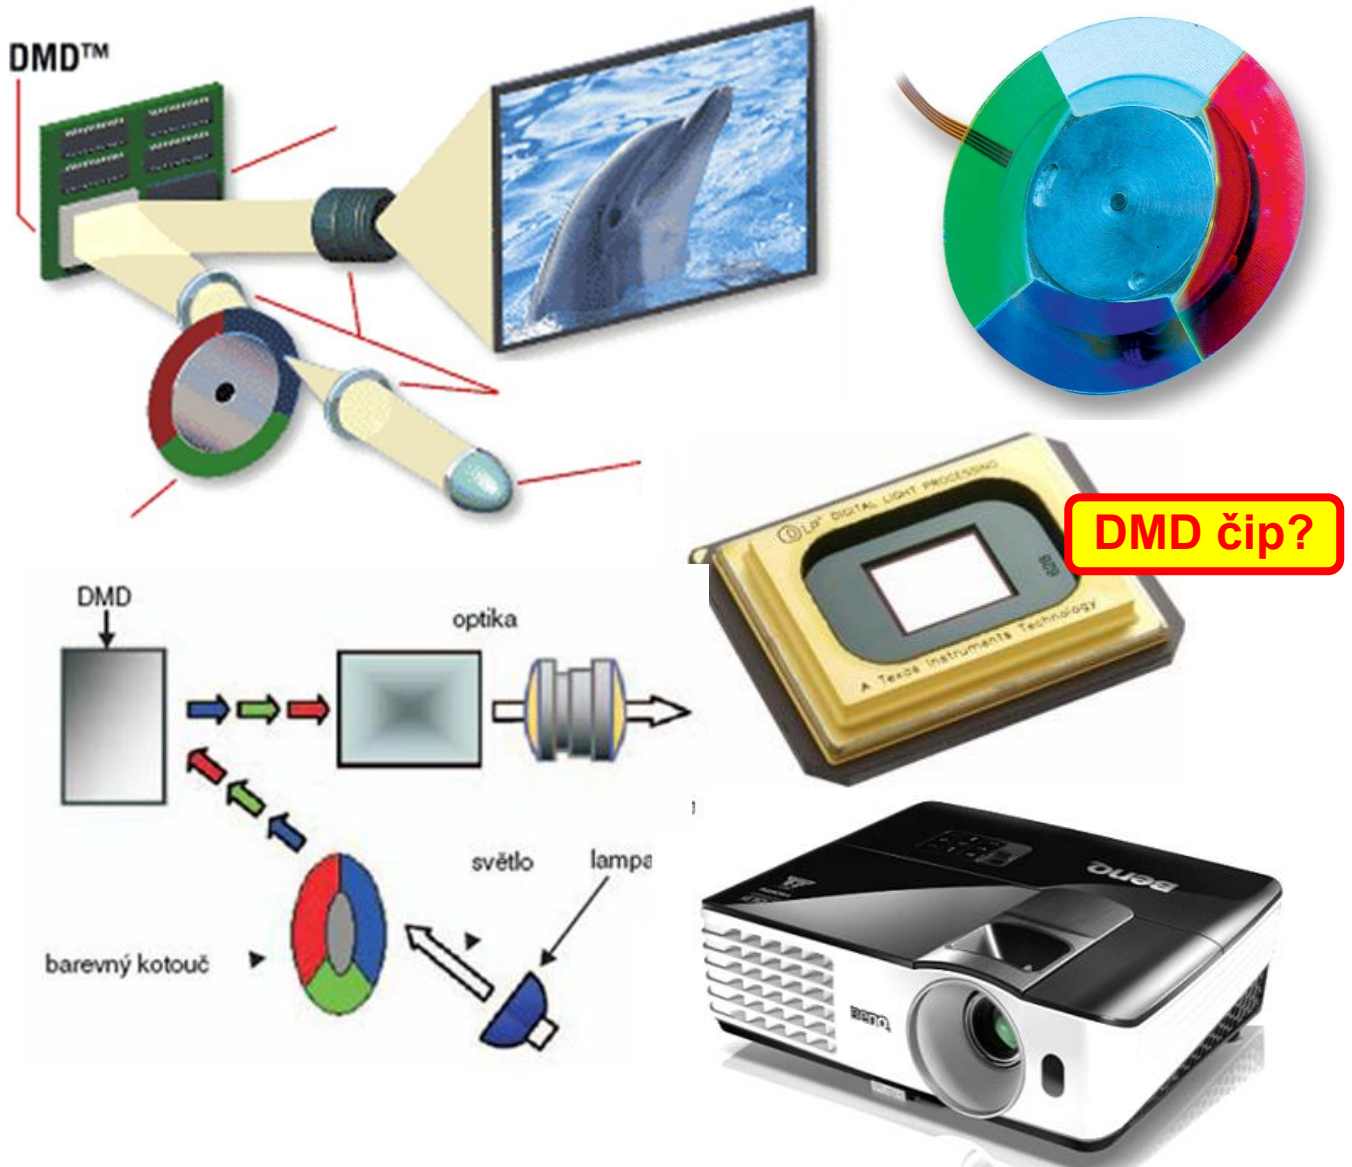

Projektory - zkoušení

Typ projektoru?

Výhody?
Nevýhody?

**Typ
projektoru?**

**Výhody?
Nevýhody?**

**Typ
projektoru?**

Nativní rozlišení a poměr stran obrazu?

**Světelný tok?
Světelný výkon?**

XGA (4 : 3), SXGA (16:9), WXGA (16 : 10)

1300 ANSI lumenů, HDMI vstup, komponentový a kompozitní video vstup a VGA vstup

nativní poměr - ideální vzdálenost od stěny při 4:3 (1,8 m - 2,5 m)

ideální vzdálenost od stěny při 16:9 (1,9 m - 2,65 m)

LED - 20.000 hodin, kontrastní poměr 2000 : 1

1x stereo-RCA audio vstup,

1x 3,5 mm jack audio vstup