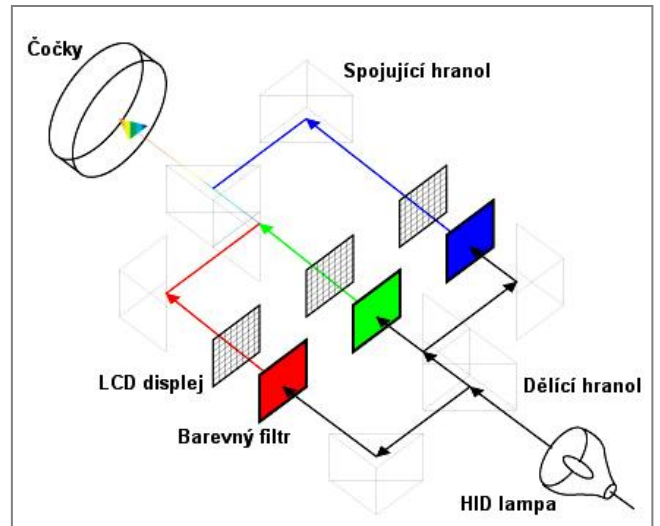

Projektory - zkoušení

Typ projektoru?

Výhody?
Nevýhody?

**Typ
projektoru?**

**Výhody?
Nevýhody?**

**Typ
projektoru?**

Nativní rozlišení a poměr stran obrazu?

**Světelný tok?
Světelný výkon?**

XGA (4 : 3), SXGA (16:9), WXGA (16 : 10)

1300 ANSI lumenů, HDMI vstup, komponentový a kompozitní video vstup a VGA vstup

nativní poměr - ideální vzdálenost od stěny při 4:3 (1,8 m - 2,5 m)

ideální vzdálenost od stěny při 16:9 (1,9 m - 2,65 m)

LED - 20.000 hodin, kontrastní poměr 2000 : 1

1x stereo-RCA audio vstup,

1x 3,5 mm jack audio vstup