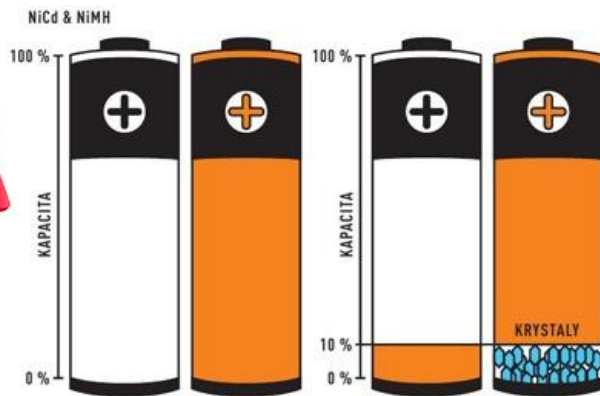

# Sekundární články

Sekundární?

Životnost?

Co ji ovlivňuje?

Záruka?

Restart aku?

Paměťový efekt?

Vybíjecí proud?

Úplné vybití?

Paměťový efekt?

**Kapacita?**

**RAM aku**

**750 mA**

**1350 mA**

**200mA**

**900mA**