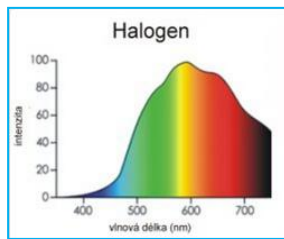

životnost světelných zdrojů

ENERGY LABEL: A+

6 kWh/1000h

E27-SA6W-DW
6W AC 230V
Denní bílá 4000K
490lm RA>80

1800 K 4000 K 5500 K 8000 K 12 000 K 16 000 K

R7S - GU 5,3 - E 27 - E 14 - GU 4 - G9 - GU 10 - MR 16 - G4 - G13 - G23

**Světelné zdroje dle
jmenovitého napětí**

?

?