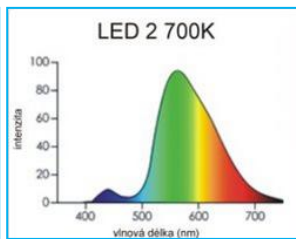

životnost světelných zdrojů

ENERGY LABEL: A+

6 kWh/1000h

E27-SA6W-DW
6W AC 230V
Denní bílá 4000K
490lm RA>80

1800 K 4000 K 5500 K 8000 K 12 000 K 16 000 K

R7S - GU 5,3 - E 27 - E 14 - GU 4 - G9 - GU 10 - MR 16 - G4 - G13 - G23

**Světelné zdroje dle
jmenovitého napětí**

?

?