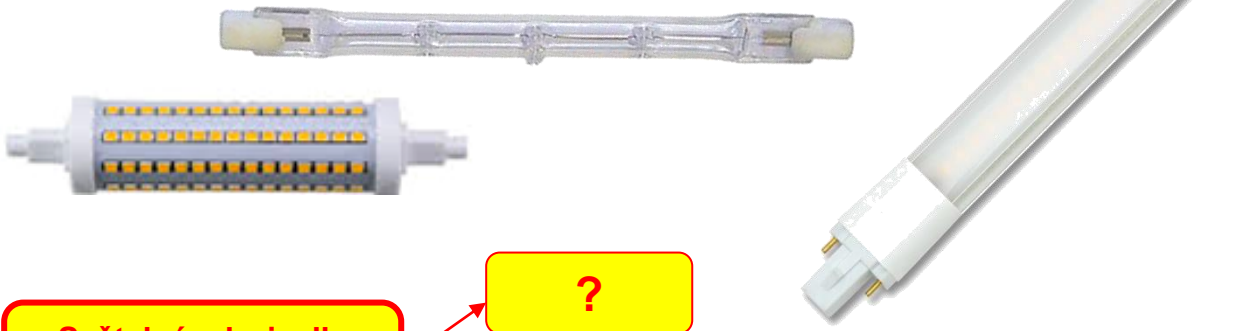

životnost světelných zdrojů

ENERGY LABEL: A+

6 kWh/1000h

E27-SA6W-DW
6W AC 230V
Denní bílá 4000K
490lm RA>80

1800 K 4000 K 5500 K 8000 K 12 000 K 16 000 K

R7S - GU 5,3 - E 27 - E 14 - GU 4 - G9 - GU 10 - MR 16 - G4 - G13 - G23