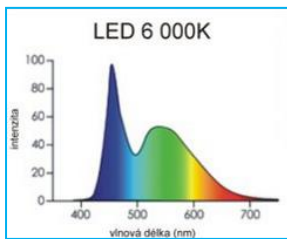

životnost světelných zdrojů

ENERGY LABEL: A+

6 kWh/1000h

E27-SA6W-DW
6W AC 230V
Denní bílá 4000K
490lm RA>80

1800 K 4000 K 5500 K 8000 K 12 000 K 16 000 K

R7S - GU 5,3 - E 27 - E 14 - GU 4 - G9 - GU 10 - MR 16 - G4 - G13 - G23

**Světelné zdroje dle
jmenovitého napětí**

?

?