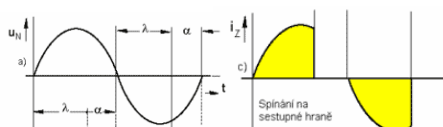

Princip:

stmívače **propouštějí jen část sinusovky střídavého proudu**. Základním prvkem regulace je **triak (tyristor)**, který „**pouští**“ **do žárovky větší či menší část sinusovky na základě nastavené hodnoty** (ořezává půlvinu na sestupné hraně). LED stmívače **omezují konstantní napájecí proud**.